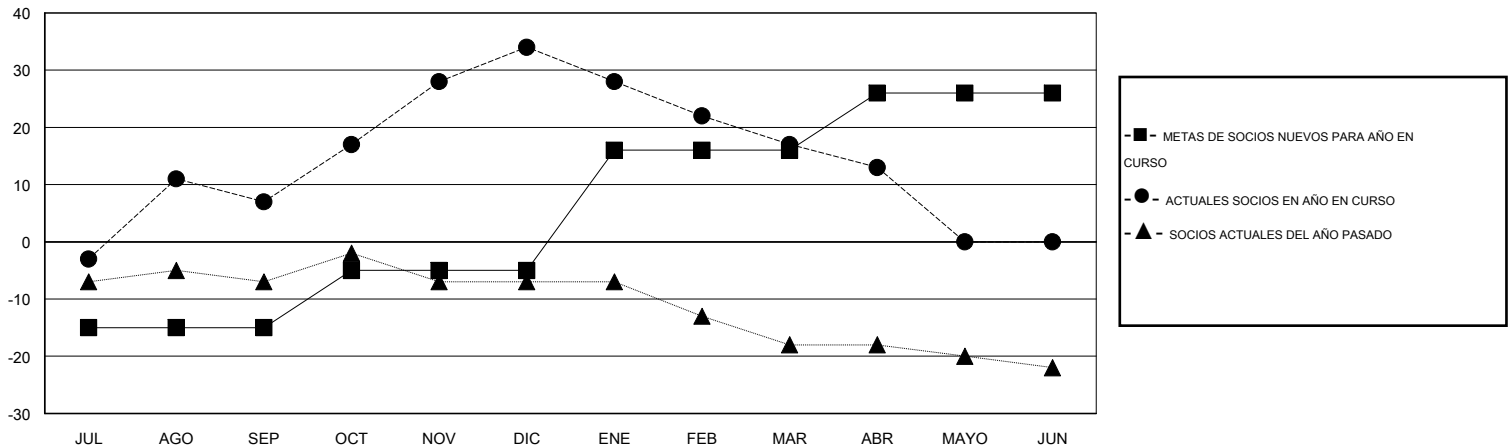

MONTHLY MEMBERSHIP PROGRESS REPORT

District T 1

Results as of: 4/30/2016

GMT: Pedro Marrello

UBICACIÓN CHILE

GMT DE AE 3

Clubes					socios				
RESULTADOS DE 2015-2016					RESULTADOS DE 2015-2016				
TRIMESTRE	META DE CLUBES NUEVOS	NUEVOS CLUBES	CLUBES DADOS DE BAJA	GANANCIA/PÉRDIDA NETA	TRIMESTRE	META DE SOCIOS NUEVOS	SOCIOS FUNDADORES Y SOCIOS AÑADIDOS	SOCIOS DADOS DE BAJA	GANANCIA/PÉRDIDA NETA
JUL/AGO/SEP	0	0	0	0	JUL/AGO/SEP	-15	28	21	7
OCT/NOV/DIC	0	0	0	0	OCT/NOV/DIC	10	33	6	27
ENE/FEB/MAR	1	0	0	0	ENE/FEB/MAR	21	8	25	-17
ABR/MAYO/JUN	0	0	0	0	ABR/MAYO/JUN	10	3	7	-4

METAS Y CIFRA ACUMULATIVA DE CLUBES NUEVOS

METAS Y CIFRA ACUMULATIVA DE SOCIOS

CLUBES DADOS DE BAJA: 0	22 CLUBS OF 37 AÑADIERON 1 O MÁS SOCIOS NUEVOS	DISTRIBUCIÓN POR SEXO
		MASCULINO 325 (49.92%)
		FEMENINO 326 (50.08%)
SOCIOS DADOS DE BAJA	CLIC AQUÍ PARA DATOS DE SALUD DE CLUB	SOCIOS EN UNIDAD FAMILIAR 106
FALLECIDOS 8		CABEZA DE FAMILIA 49
CLUB CANCELADO 0		NO ES CABEZA DE FAMILIA 57
OTRO 51		
TOTAL 59		